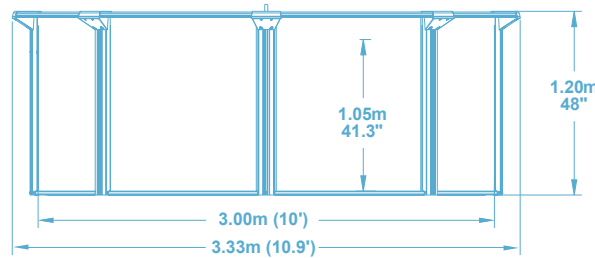

365 DAYS STAY OUT
Utilisable 365 jours par an
Utilizable todo el año
Ganzjährig nutzbar
365 Dagen verblijf out
Utilizzabile tutto l'anno

ITEM • Article • Artículo • Artikel • Artikel • Prodotto

56563
300 x 120cm
10' x 48"
HYDRIMUM™
6942138931891

Ø 38mm
Ø 1.50"

INCLUDES • Inclus • Incluye • Inhalt • Bevat • Include

58094 CARTRIDGE
Cartouche
Cartucho
Kartusche
Filter
Cartuccia

58001 GROUND CLOTH
Tapis de sol
Esterilla para el suelo
Bodenplane
Grondzeil
Tappeto base